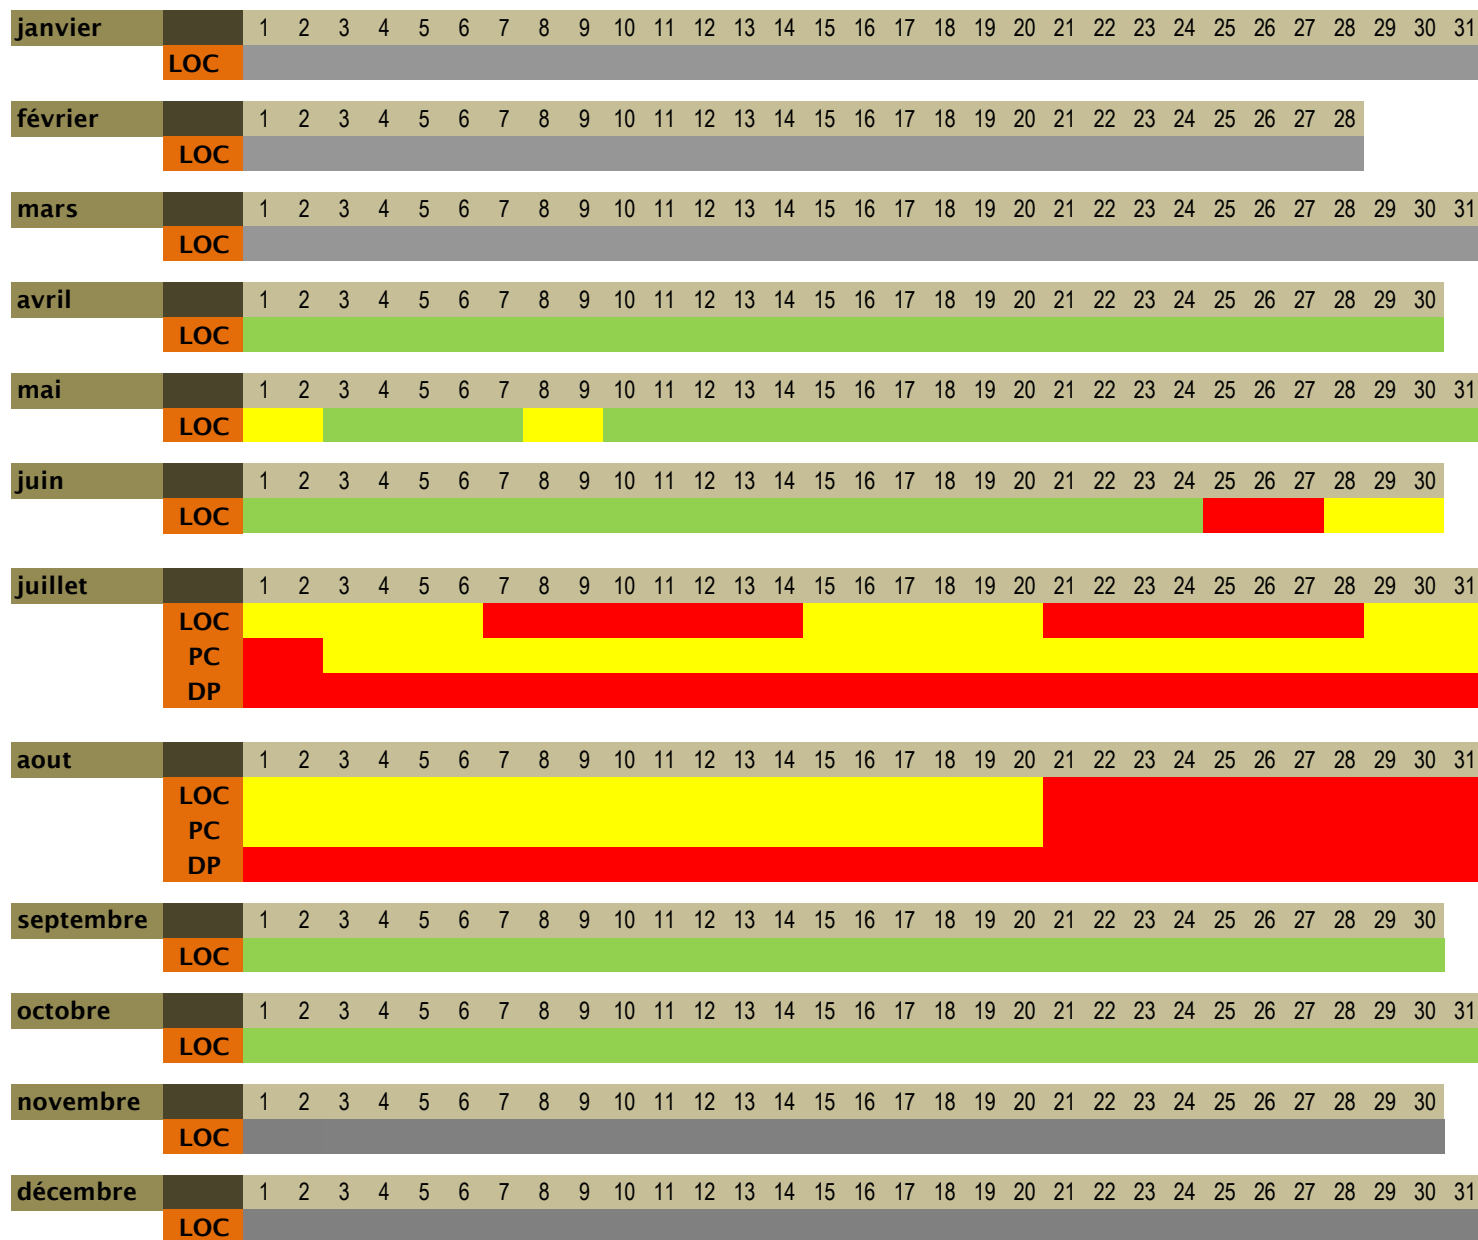

Les Bruyères : 25/2/2010

PC = pension complète DP = demi pension LOC = location

15

16

17

18

19

20

21

22

23

24

25

26

27

28

29

30